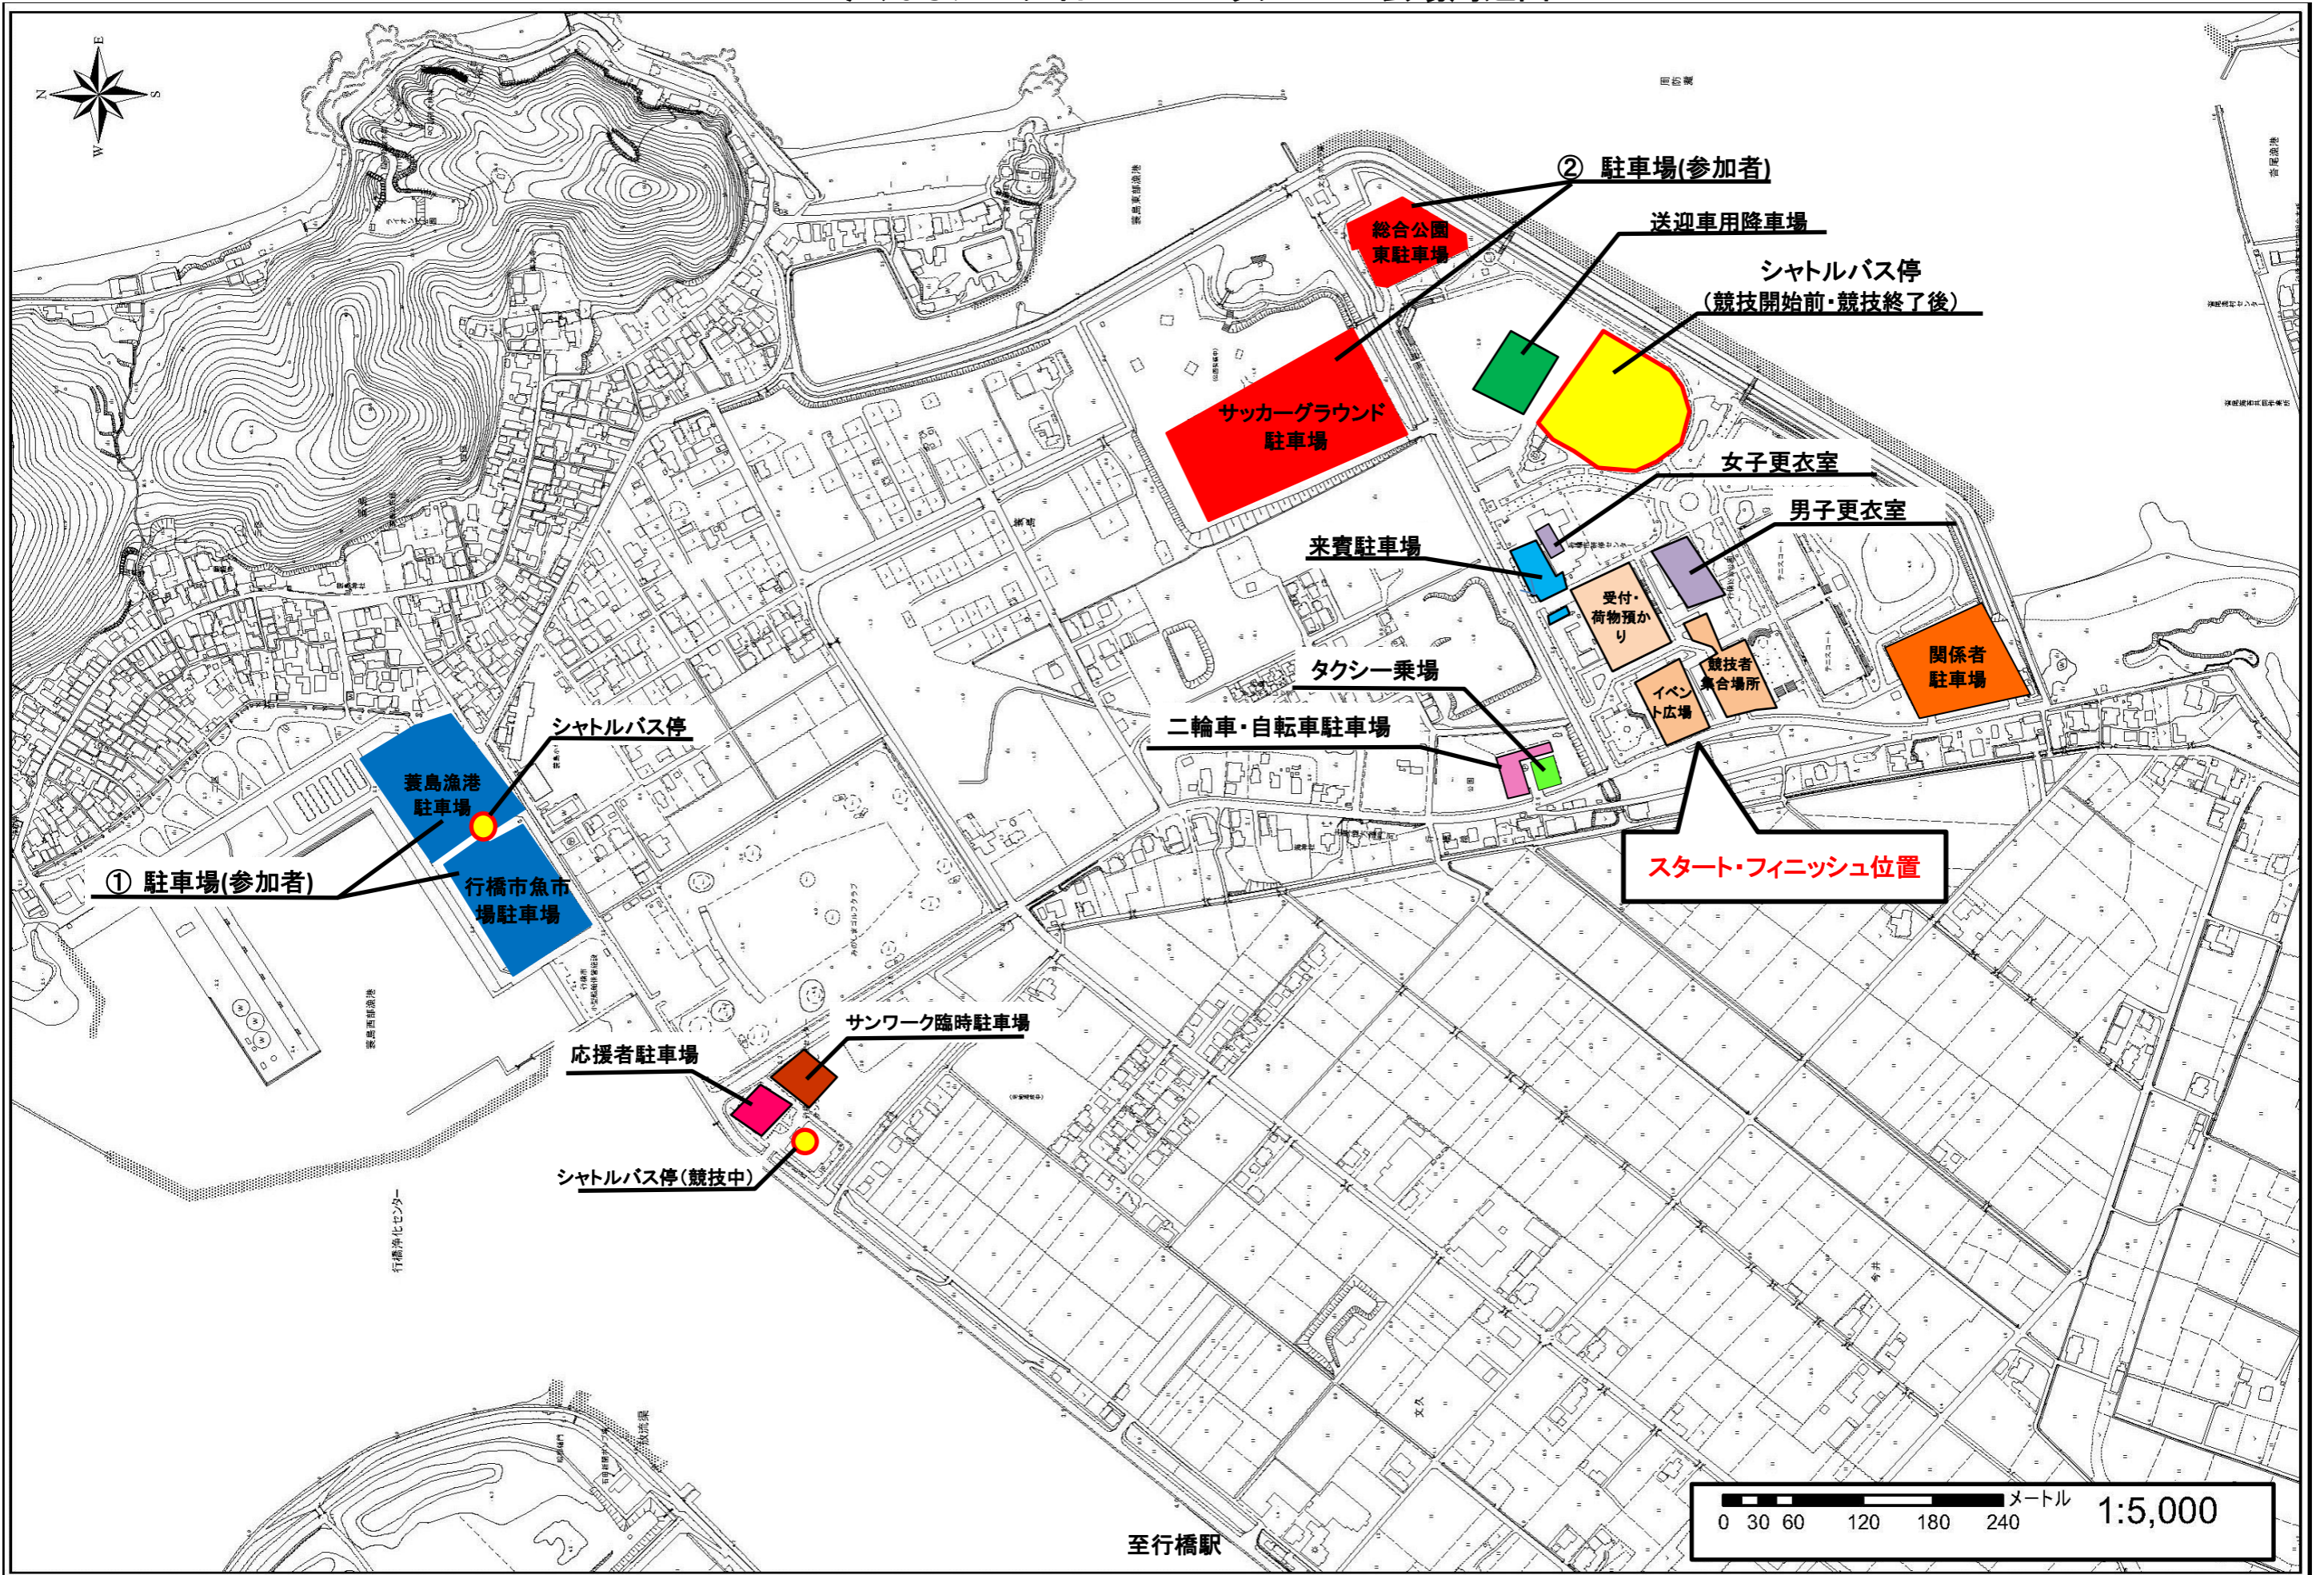

ゆくはしシーサイドハーフマラソン2019会場周辺図

0 30 60 120 180 240メートル 1:5,000